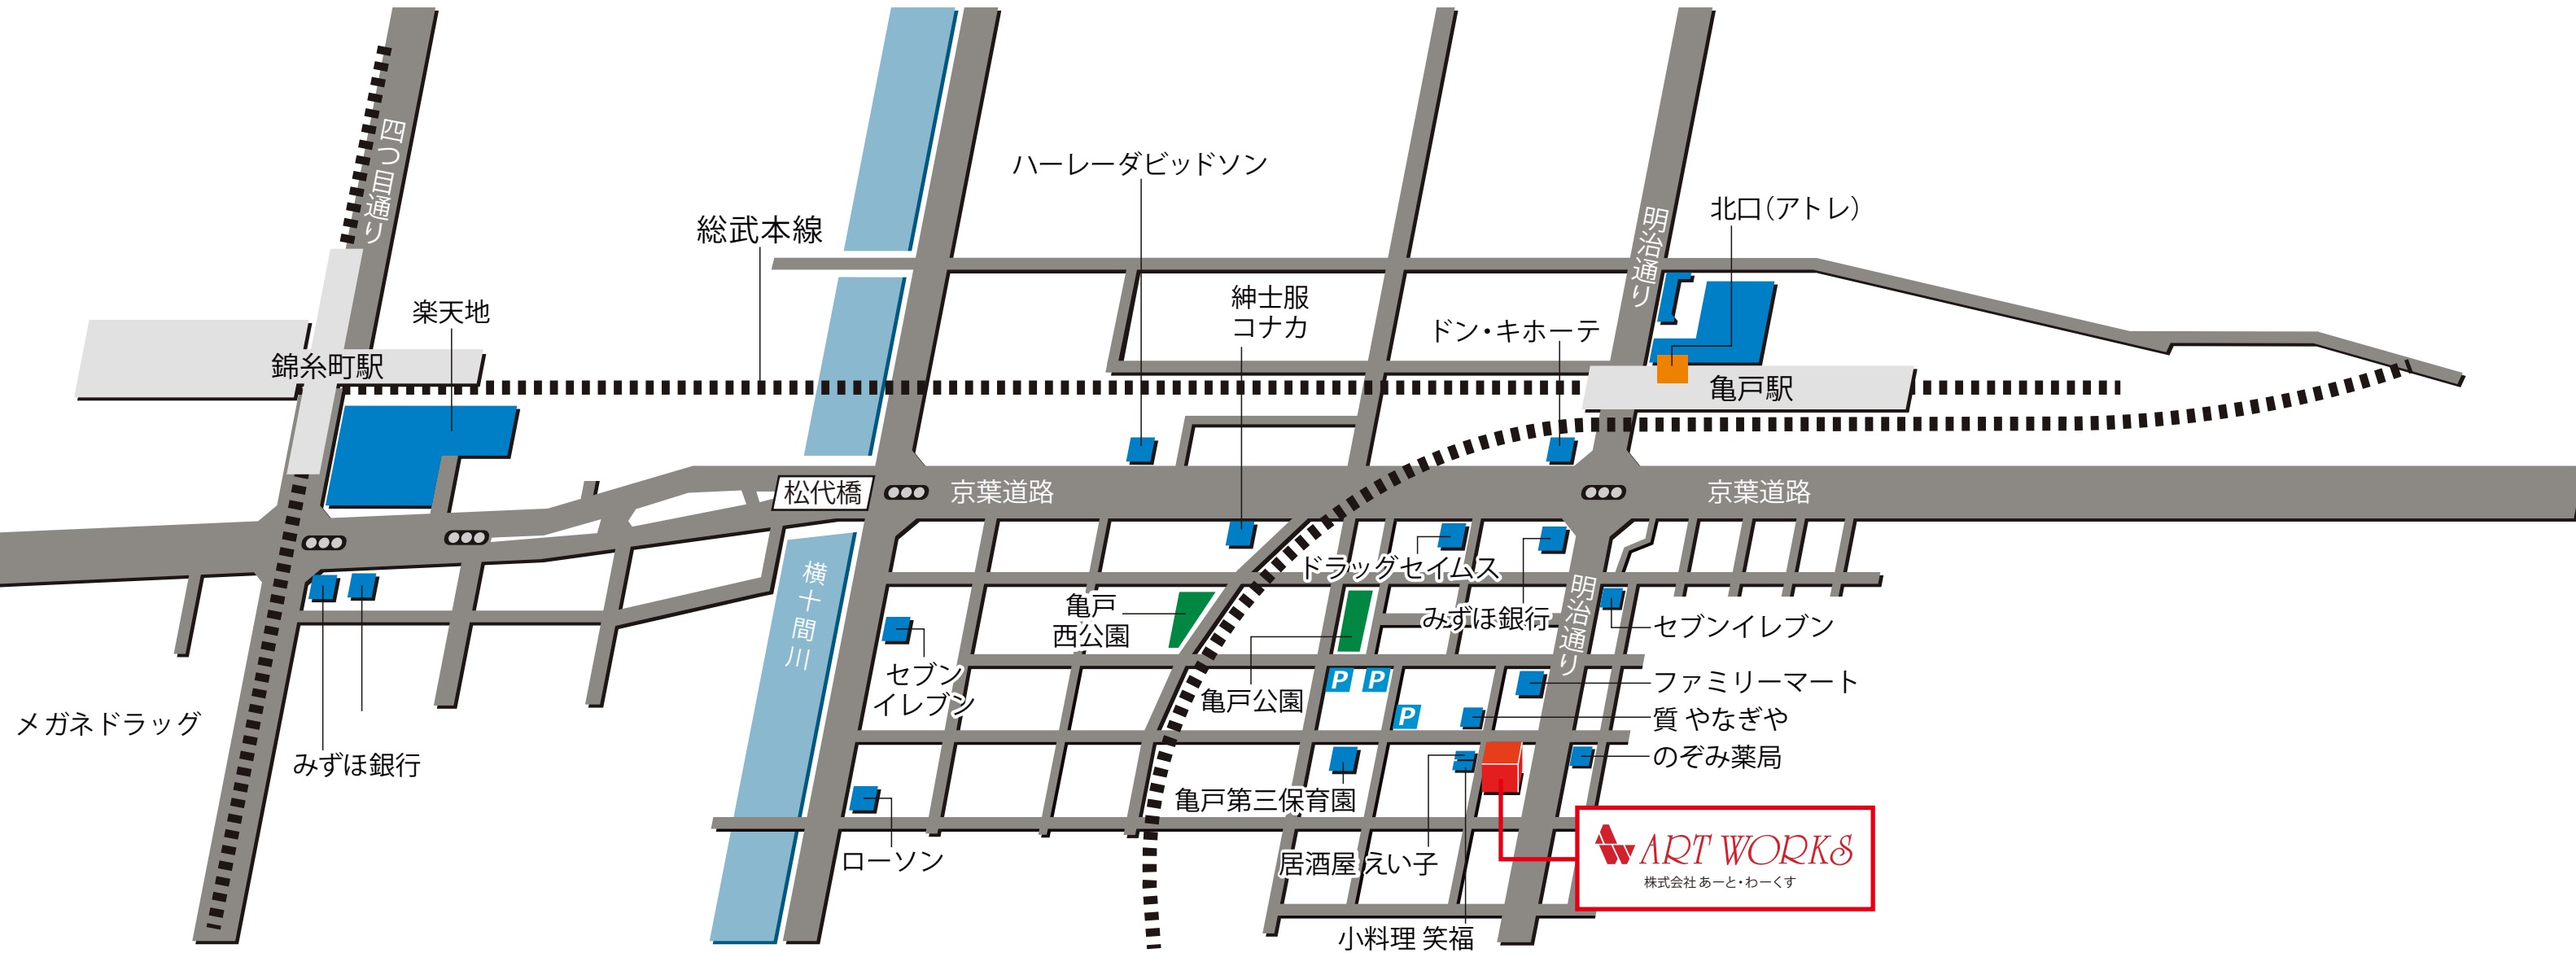

ACCESS

株式会社あーと・わーくす

〒136-0071 東京都江東区亀戸1丁目31番3号

TEL.03-5875-4447 FAX.03-5875-4440

亀戸駅から徒歩5分。錦糸町駅から徒歩15分。
当社には駐車場がございません。お近くの有料駐車場をご利用ください。